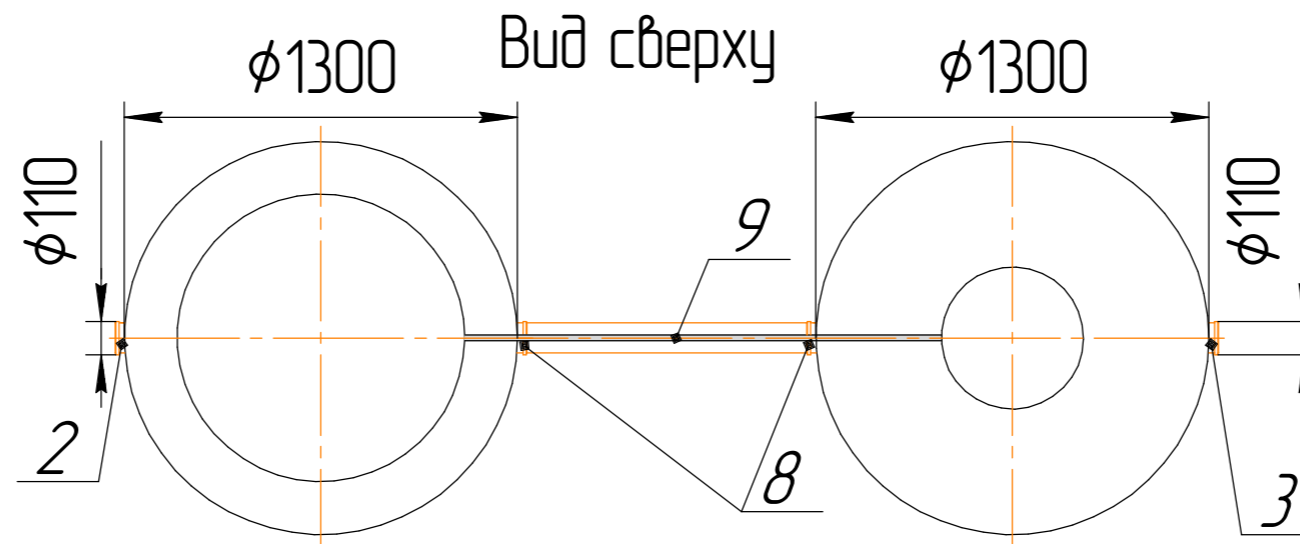

Автономная канализация Биосфера 15

№ позиции	Наименование	Кол-во	Материал
1	Горловина	2 шт.	Полипропилен
2	Подводящий патрубок DN 110	1 шт.	Полипропилен
3	Отводящий патрубок DN 110	1 шт.	Полипропилен
4	Погружной насос	1 шт.	
5	Ершовая загрузка	Комплект	Синтетическая леска
6	Распылитель системы орошения	1 шт.	Полипропилен
7	Перелив с отбойником крупного мусора	1 шт.	Полипропилен
8	Соединительные патрубки DN 110	2 шт.	Полипропилен
9	Труба подачи воды на орошение ершовой загрузки D 32 мм		Полипропилен

Автономная канализация Биосфера 15						Стадия	Масса	Масштаб
Изм.	Кол.ч.	Лист	№ док.	Подп.	Дата	www.engrost.ru		1:25
						Лист	Листов	1
						+7-918-400-34-17		

Взам. инв. №

Подп. и дата

Инв. № подл.