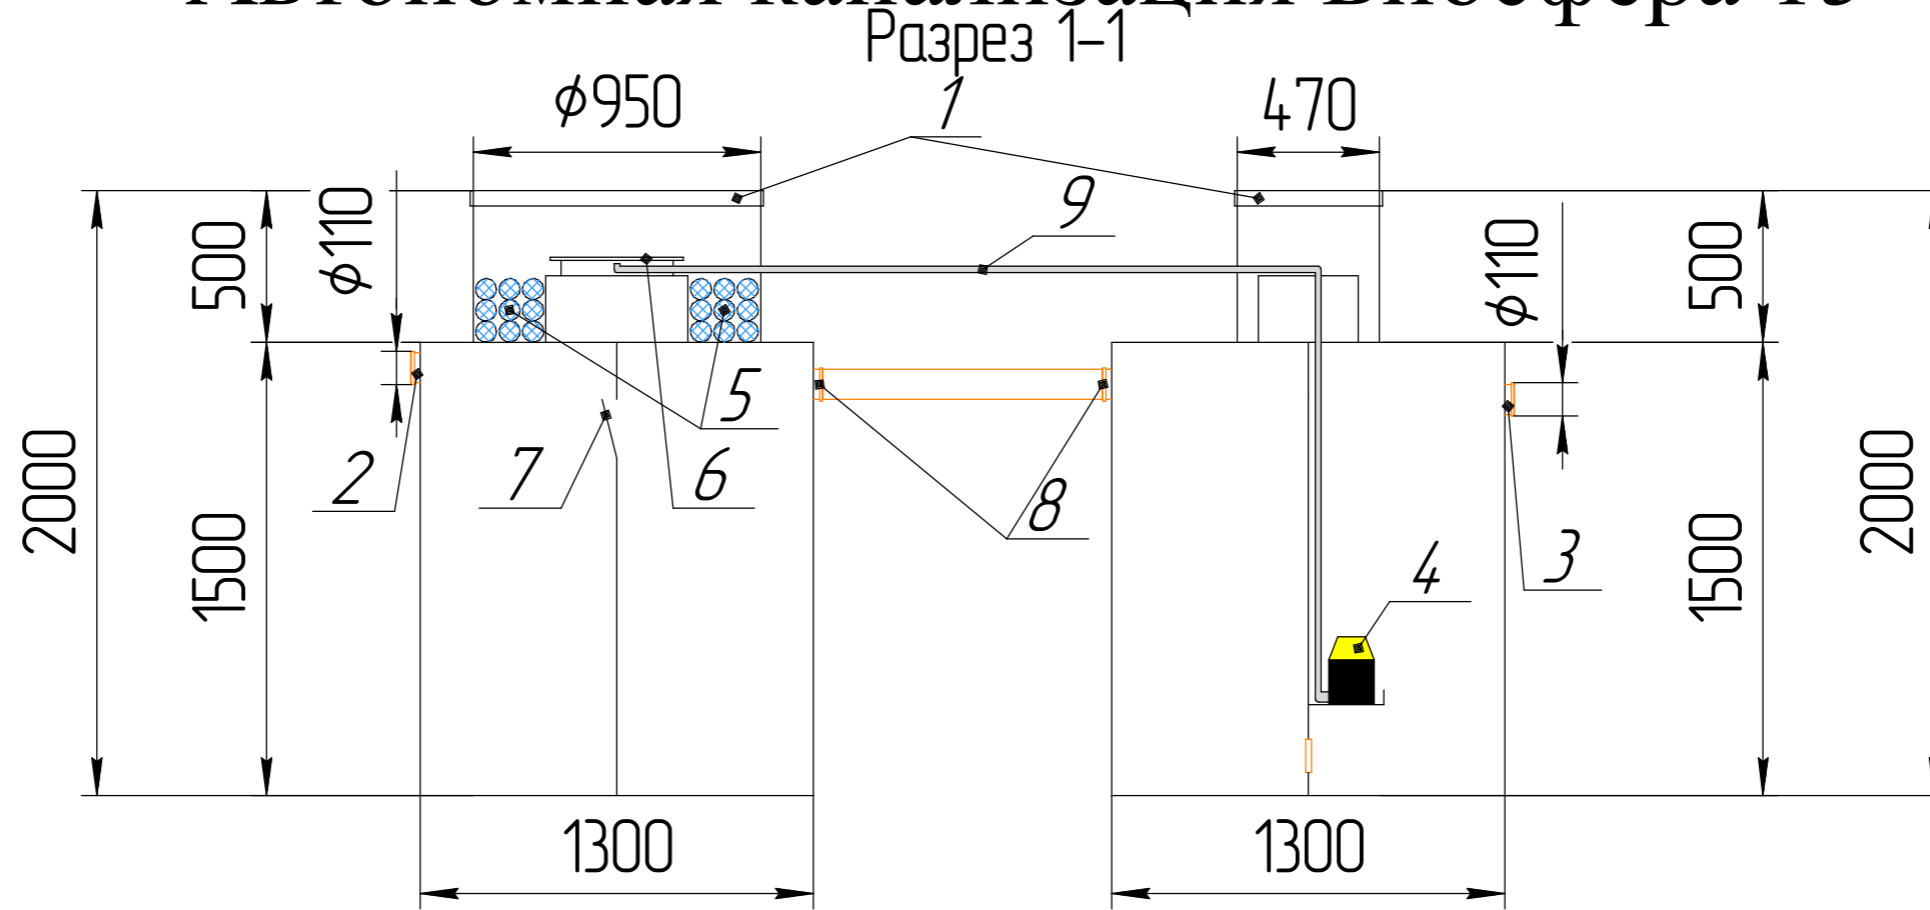

Автономная канализация Биосфера 15

№ позиции	Наименование	Кол-во	Материал
1	Горловина	2 шт.	Полипропилен
2	Подводящий патрубок DN 110	1 шт.	Полипропилен
3	Отводящий патрубок DN 110	1 шт.	Полипропилен
4	Погружной насос	1 шт.	
5	Ершовая загрузка	Комплект	Синтетическая леска
6	Распылитель системы орошения	1 шт.	Полипропилен
7	Перелив с отбойником крупного мусора	1 шт.	Полипропилен
8	Соединительные патрубки DN 110	2 шт.	Полипропилен
9	Труба подачи воды на орошение ершовой загрузки D 32 мм		Полипропилен

Автономная канализация Биосфера 15						Стадия	Масса	Масштаб
Изм.	Кол.ч.	Лист	№ док.	Подп.	Дата	www.engrost.ru		1:25
						Лист	Листов	1
						+7-918-400-34-17		

Взам. инв. №

Подп. и дата

Инв. № подл.