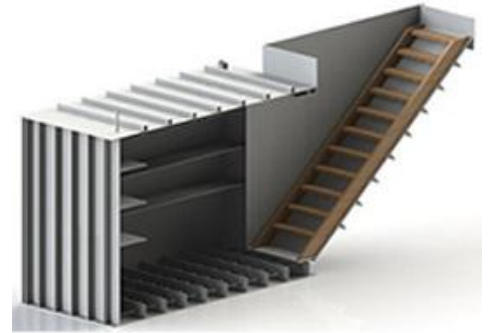

Прайс-лист на пластиковые погреба с горизонтальным входом

Комплектация:

Материал полипропилен 10 - 15 мм, люк с утеплителем, полки ПП 300-400 мм (3 ряда по периметру), наружные ребра ПП 100 мм, внутренняя дверь ПВХ, армированное дно с ребрами жесткости 150 мм, деревянная лестница 45 градусов, поручень, приточно-вытяжная вентиляция, решетка вентиляции, светодиодный светильник

Размер (Длина/Ширина/Высота), мм	Объём, м ³	Цена, руб.
2000x1500x2000	6	249 000
2000x2000x2000	8	276 000
2500x1500x2000	7,5	279 000
2200x2000x2000	8,8	286 000
2400x2000x2000	9,6	296 000
2200x2200x2000	9,7	298 000
2500x2000x2000	10	302 000
2600x2000x2000	10,4	306 000
2200x2400x2000	10,6	308 000
2500x2200x2000	11	315 000
2800x2000x2000	11,2	318 000
2600x2200x2000	11,5	320 000
2400x2400x2000	11,5	320 000
2500x2400x2000	12	325 000
3000x2000x2000	12	330 000
2800x2200x2000	12,3	334 000
2600x2400x2000	12,5	340 000
3000x2200x2000	13,2	345 000
2800x2400x2000	13,5	355 000
3500x2000x2000	14	360 000
3000x2400x2000	14,4	385 000
4000x2000x2000	16	385 000
3500x2400x2000	16,8	395 000
4500x2000x2000	18	405 000
5000x2000x2000	20	469 000
5500x2000x2000	22	500 000
5000x2400x2000	24	530 000